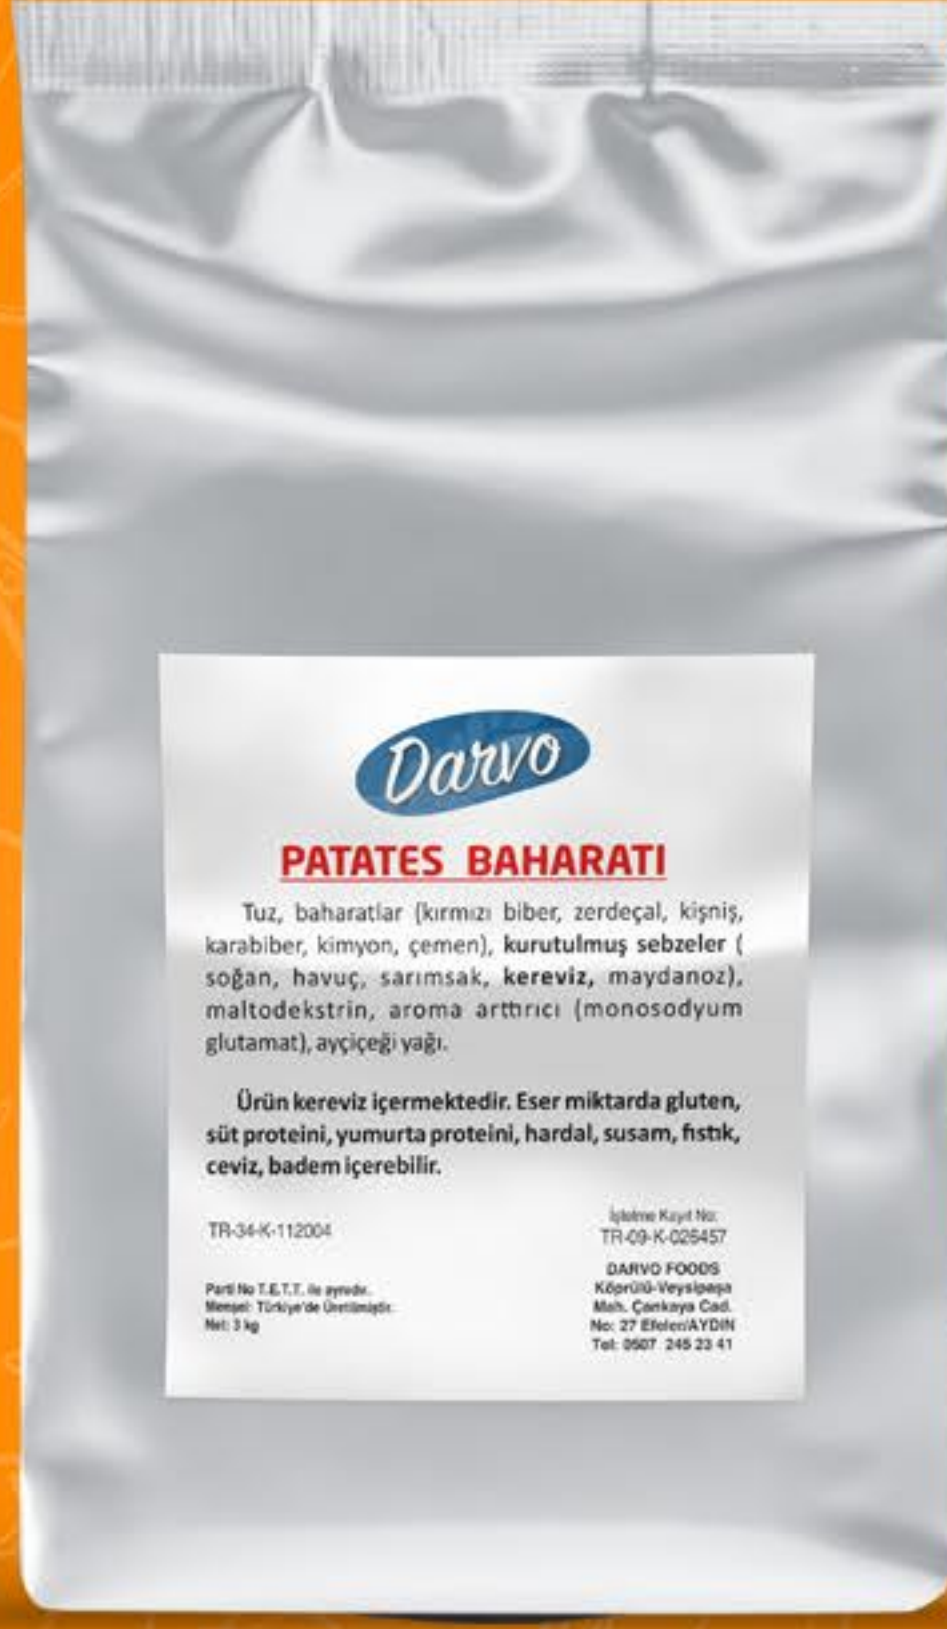

Patates Baharatı

Patateslerinizi özel tarifli baharat karışımı ile lezzet şölenine çeviriyoruz.

1 KOLİ
5 ADET
3000
Gr